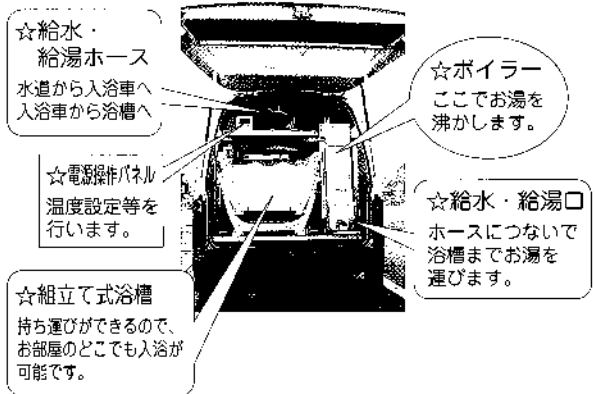

訪問入浴介護事業

☆訪問入浴車ってどうなっているの??

- ・訪問入浴車でご自宅を訪問し、お部屋の中に浴槽を運び入れ、入浴していただくサービスです。自宅の浴槽での入浴が出来ない方や、寝たきりの方にも楽な姿勢で入浴でき安心してご利用いただけます。
- ・入浴前後には、看護師が必ず健康チェックを行います。(血圧・脈拍・体温)
※体調がすぐれない時は、清拭に変更したり、サービスを中止する場合があります。

☆必要な物は??