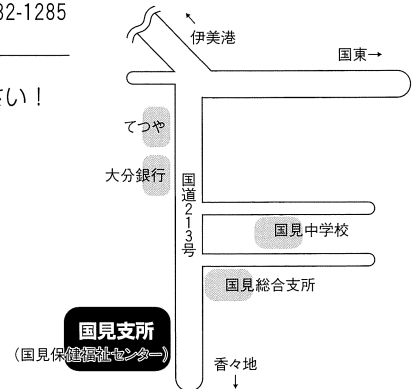

武蔵児童館 武溪児童クラブ

すべての子どものすこやかな成長を応援しています。

武蔵児童館 なかよし児童クラブ

安心して遊べる子どもの遊び場。 みんな一緒に遊ぼうよ。

国見支所

〒872-1401 国東市国見町伊美2225-1 TEL:0978-82-1107 FAX:0978-82-1285
E-Mail kunimisyakyou@cream.plala.or.jp

いつでも気軽に声をおかけ下さい！

くにみケアセンターたんぽぽ
居宅介護支援事業所

いつでもどこでも何度でも！
介護のご相談は私たちに！！

国見児童館

子どもたちの元気に負けないように、毎日パワフル全開若さ(!?)で頑張っていますので、どうぞよろしくをお願いします。

くにみケアセンターたんぽぽ
訪問介護・訪問入浴 介護事業所

くにみヘルパー部隊！見参！！

くにみケアセンターたんぽぽ
通所介護事業所

桜の花のようにいつでもどこでも満開・全開です。

国東支所