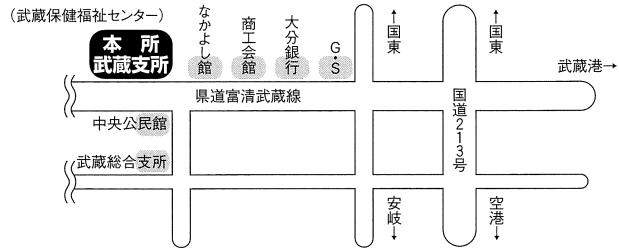

国東市社会福祉協議会本所

〒873-0412 国東市武蔵町古市1086番地1 TEL:0978-68-1976 FAX:0978-68-1677
E-Mail head.office@kunisaki-wel.or.jp