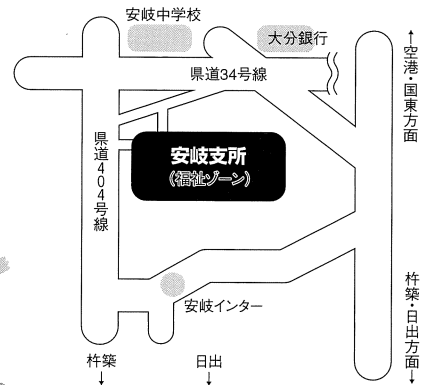

くにさきケアセンターなのみ
訪問入浴介護事業所

訪問入浴は私たち4人にお任せ下さい。温かいお湯と笑顔で疲れを癒します。

くにさきケアセンターなのみ
通所介護事業所

花を咲かそう家族の為に元気はつらつ健康づくり。くにさきケアセンターなのみでお待ちしております。

くにさきケアセンターのみ
居宅介護支援事業所

少しでも自分の家で、笑顔で暮らせるように、介護の不安や悩みをご相談下さい。
ケアマネージャーは在宅での生活を力強くサポートします。

くにさきケアセンターのみ
訪問介護事業所

笑顔と真心で365日安心をお届けしています。

安岐支所

〒873-0222 国東市安岐町下山口38-1 TEL:0978-67-1283 FAX:0978-67-1398
E-Mail k-aki@kunisaki-wel.or.jp

安岐支所事務局

小地域ネットワークづくりを地域の皆さんと一緒にすすめてさせていただきます。お気軽に声を掛けてください。

くにさきケアセンターやすらぎ
居宅介護支援事業所

介護保険制度変更の中にも明るく毎日頑張ってます。

くにさきケアセンターやすらぎ
通所介護事業所

合併して早3ヶ月が過ぎました。忙しい毎日、利用者さんからの「おはよう」のあいさつで楽しい1日が始まります。「笑顔」をモットーに頑張っています。

くにさきケアセンターやすらぎ
訪問介護事業所・訪問入浴介護事業所

笑顔とチームワークのよさで毎日頑張っています。

かえて児童クラブ

この仕事について6年目を迎えました。子どもたちの笑顔とパワーをもらい毎日元気に過ごしています。

安岐児童館

気持ちはいつも20代です。放課後子どもたちが安全に楽しく過ごせるように日々頑張っています。

無料法律巡回相談会のご案内

地区	開催場所	時 間	月 日
武蔵	武蔵保健福祉センター	10:00~12:00	8月31日(木)
安岐	安岐老人憩の家	13:30~15:30	
国見	国見保健福祉センター	10:00~12:00	9月22日(金)
国東	国東福祉センター	13:30~15:30	

※申し込みは10日前までにお申し込み下さい。なお、申し込み多数の時は相談時間・日程等を調整させて頂くことがあります。